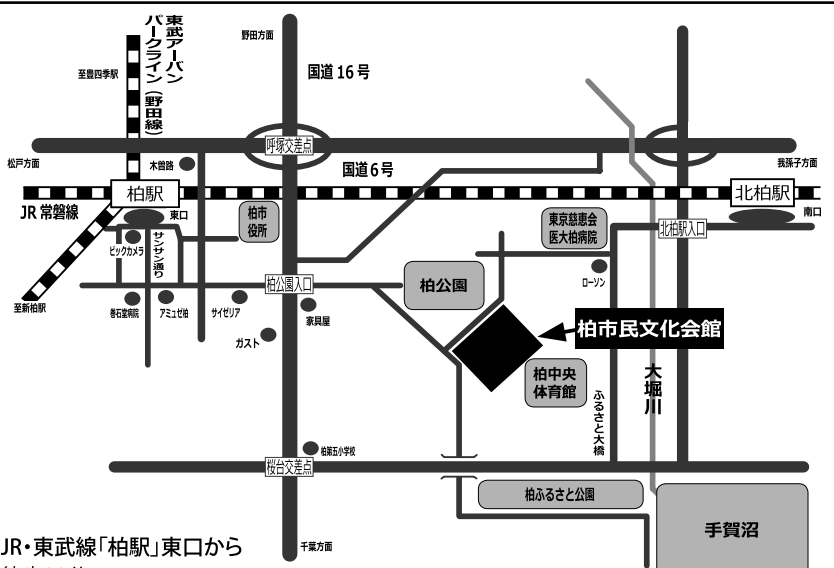

団員募集

全パート大募集!!

『楽器が好き！吹奏楽が好き！みんなと一緒に演奏がしたい！』
という気持ちがある方、楽器経験は問いません。

- ◇ 練習日時：毎週日曜日 18時～22時
- ◇ 練習場所：松戸森のホール、流山市生涯学習センター 他
- ◇ 団費：月額 2,000円（学生：1,000円 その他割引制度有）
その他、コンクール参加費、衣装代等、別途徴収あり

「見学だけでもいいの？」ぜんぜんOK！
「何年も楽器を吹いていない・・・」ブランクなど気にしないで下さい！！メンバーの中にも「10年楽器吹いてないけど～」います（笑）
「子供がいるから・・・」ぜひ子供たちも一緒に参加しましょう！！
まずはHPよりお問い合わせ下さい(^_^)/

CHIBA TRAILBLAZERS
<http://ctb-brass.com/>

JR・東武線「柏駅」東口から
徒歩20分
柏駅東口より阪東バス【慈恵医大柏病院行き】(のりば3番)で「中央体育館・文化会館入口」下車 徒歩2分

JR「北柏駅」南口から
徒歩15分
北柏駅南口より阪東バス【慈恵医大柏病院行き】(のりば3番)で終点下車 徒歩5分